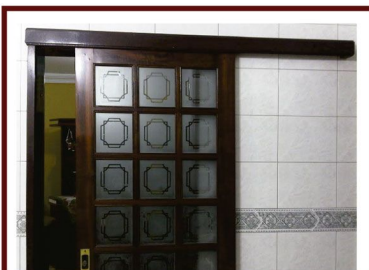

Portas Internas de Correr (Lateral)

PORTA INTERNA DE CORRER VIDRO QUADRICULADO (ITAUBA, JEQUITIBA OU ANDIROBA) ACOMPANHA CAIXILHO, TRILHO, ROLDANAS E PINO GUIA. (CONSULTE OUTROS MODELOS)