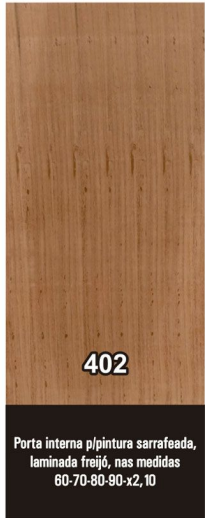

Portas acabadas madeiradas lisas ou frisadas, dispensa pintura.
Beleza e praticidade (economia com materiais de pintura e Mão de obra).

Portas com fundo PRIMER branco (requer pintura e acabamento final) também lisas ou frisadas.

PORTAS INTERNAS

402

Porta interna p/pintura sarrafeada, laminada freijó, nas medidas 60-70-80-90-x2,10